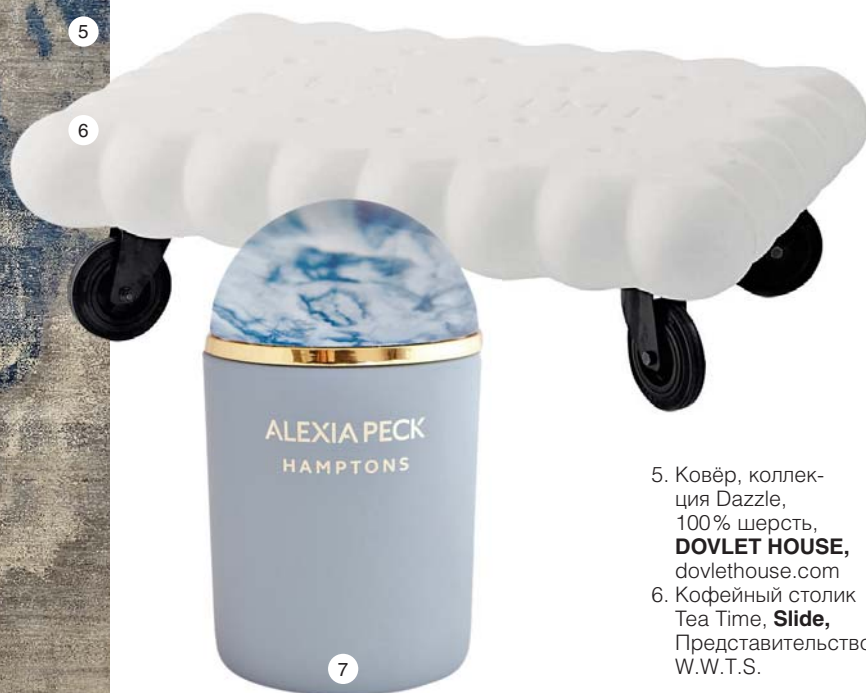

5

6

7

5. Ковёр, коллекция Dazzle, 100% шерсть, **DOVLET HOUSE**, dovlethouse.com
6. Кофейный столик Tea Time, **Slide**, Представительство W.W.T.S.

8

9

7. Свеча и пресспапье Hampton, **Alexia Peck**, ru.yvesdelorme.com
8. Обои из коллекции Wet Sky, **WallPepper®**, wallpeppergroup.com
9. Диван Cloudscape, **Moroso**, moroso.it

интерьер

Уютный и эффектный интерьер гостиной составлен из сочетания сложных фактур: текстиль для обивки кресел, ковер **DOVLET HOUSE** и тёмное натуральное дерево выгодно контрастируют со спокойным оттенком стен

Вид на диванную группу в гостиной, которая находится в центре основного объема квартиры. Благодаря прозрачным стеклянным дверям, ведущим

в кабинет, гостиная наполняется дневным светом. Двери слева ведут в спальню. Диван и кресла— индивидуальное производство