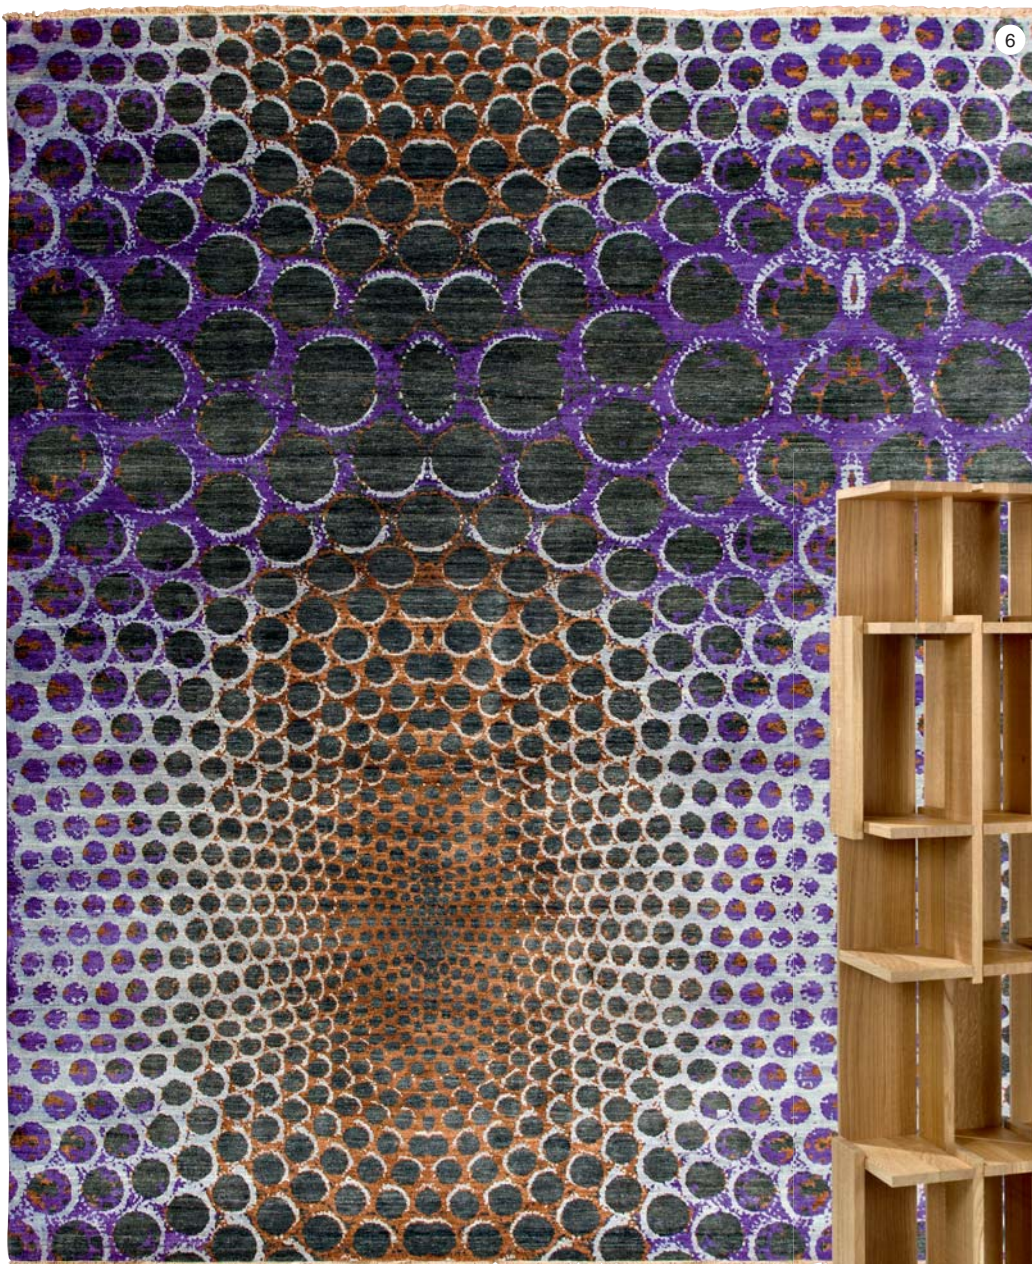

5. Журнальный столик Brasilia, **Edra**, представительство W.W.T.S.
6. Ковер, коллекция Dazzle, 100% шерсть, **DOVLET HOUSE**, dovlethouse.com
7. Стеллаж Staccato, **Röthlisberger Schreinerei**, roethlisberger.ch
8. Модульный диван outdoor Dahlak, **Roberto Cavalli Home**, www.robortocavalli.com
9. Настольная лампа Hairstyle, **Lladró**, www.lladro.com